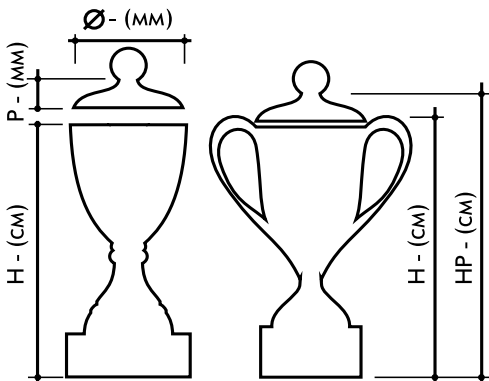

Описание кубка — пример:

2045A, H-60 см, Ø-240 мм

Высота без крышки (с ушами)

Ø (мм)	260	240	220	200	180	160	140	120	100	80
Р (мм)	80	75	70	65	60	55	45	40	35	25

H — высота кубка в см, высота измерена с ушами

Указанные высоты для самых низших крышек, могут подвергаться изменениям в пользу клиентов.

Полная высота кубка часто зависит от модели, вида крышки, выбранного эмблеменосителя / фигурки. Комплектующие по желанию клиента могут быть изменены.